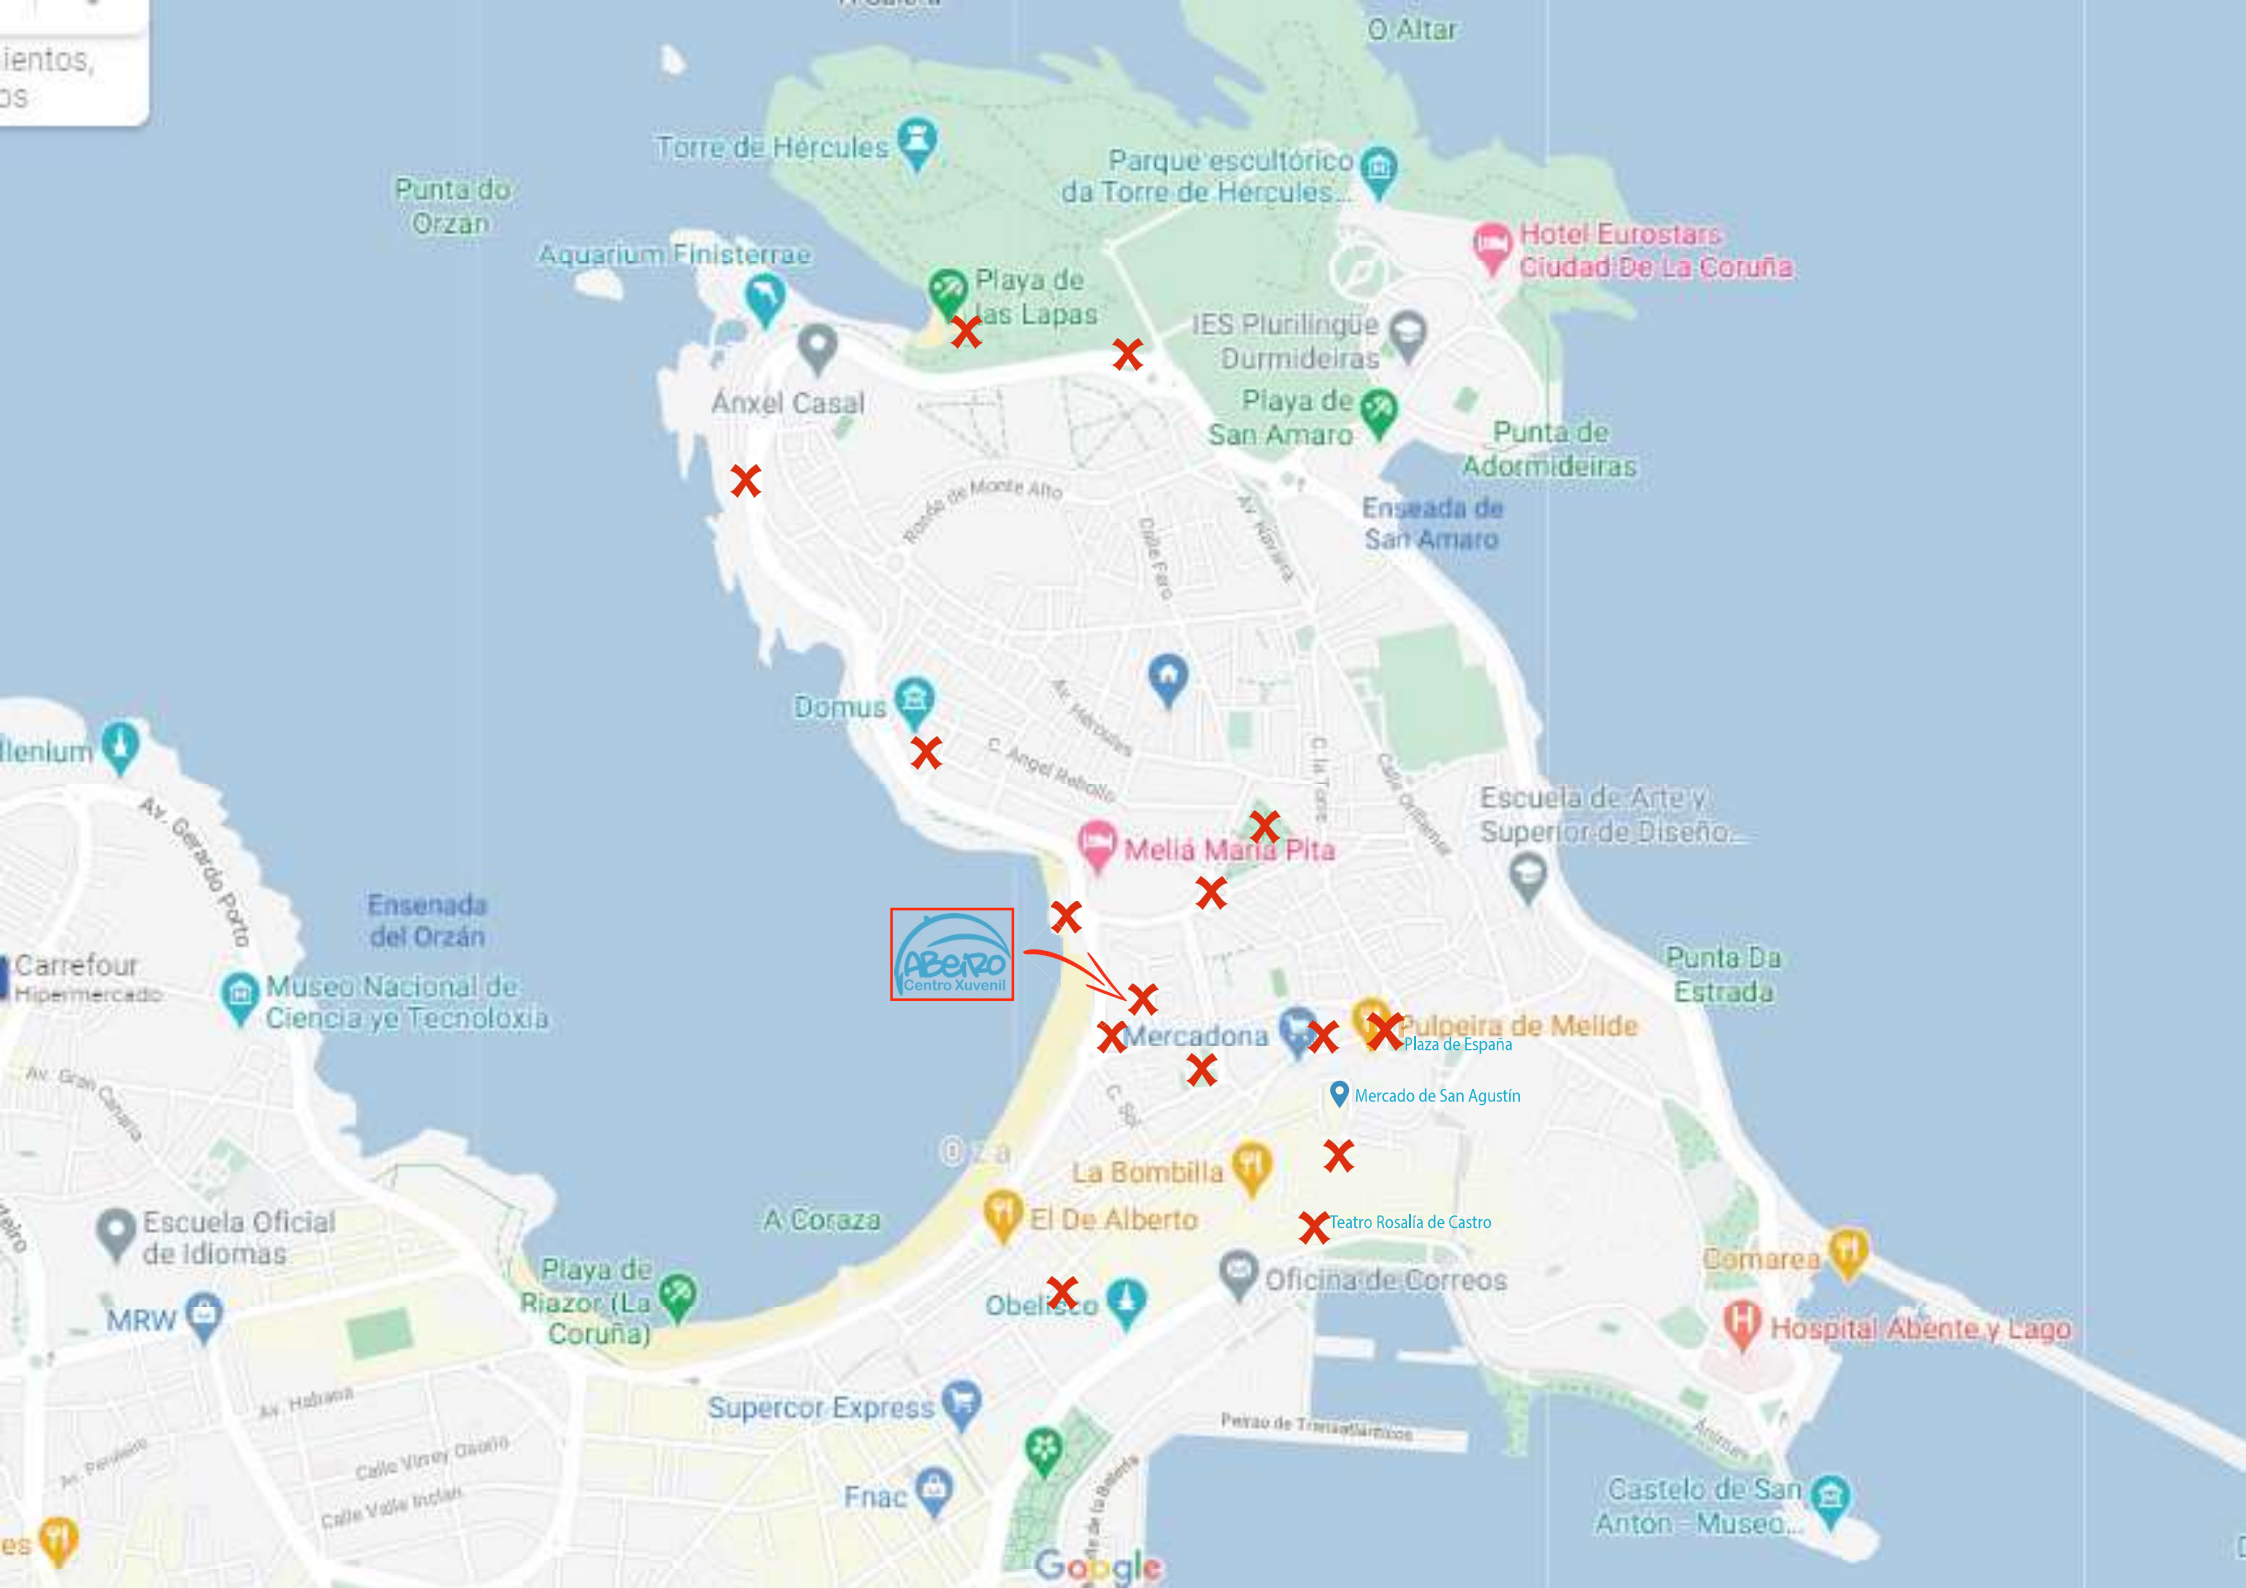

ientos,
os

Abero
Centro Xuvenil

Hotel Eurostars
Ciudad De La Coruña

Parque escultórico
da Torre de Hércules...

Playa de
Las Lapas

IES Plurilingüe
Durmideiras

Playa de
San Amaro

Punta de
Adormideiras

Ensenada de
San Amaro

Anxel Casal

Domus

Meliá María Pita

Escuela de Arte y
Superior de Diseño...

Ensenada
del Orzán

Punta Da
Estrada

Carrefour
Hipermercado

Museo Nacional de
Ciencia y Tecnología

Mercadona

Pulpeira de Melide
Plaza de España

Mercado de San Agustín

La Bombilla

El De Alberto

Teatro Rosalía de Castro

Oficina de Correos

Bemarea

Hospital Abente y Lago

Escuela Oficial
de Idiomas

Playa de
Riazor (La
Coruña)

A Coraza

Obelisco

Supercor-Express

Fnac

Petreo de Trasaño

Castelo de San
Antón - Museo...

Google